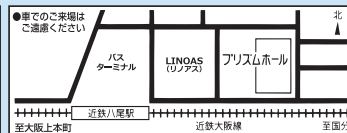

プリズムクラブのプレミアム会員制度
『クラブ・プレミア』

2022年度 会員募集

新たなプリズムホールで、特別な芸術体験を！！

特別な割引や体験など6つの特典で
ワンランク上の劇場体験を味わってください！

◆◆◆ 特典内容 ◆◆◆

1

2023年2月5日(日)開催
大阪フィルハーモニー
交響楽団八尾演奏会の
リハーサルをご見学
いただけます！

2

2022年11月23日(水・祝)の「大谷康子
素敵なアフタヌーンはいかが？」
開催前に、大谷康子さんと直接お話&
記念撮影をしていただけます！
さらに、大谷康子さんを間近で見られる
プレミアムシートをご用意いたします！
ピアノ:小山さゆり

3

プレミアム会員専用の
『クラブ・プレミア』
カードを発行します！

4

プリズムホールの4つの主
催公演のチケットが、『クラ
ブ・プレミア』特別セット券
割引にて、一層有利にお買
い求めいただけます。

★詳しくは裏面参照★

5

同4公演で、一般のお客様
より一足先に会場にご入
場いただけます！

※他のプリズムホール主催公演
でも実施の予定です。

6

同4公演で、会場内のホワイ
エにてドリンクを1杯無料
でお飲みいただけます！

※ソフトドリンクなど指定のもの
に限ります。

その他、追加のサービスがある場合は、お知らせいたします。

※1、2、5、6はチケットご購入者のみ

対象

プリズムクラブ(友の会)会員
※同時入会も可能です

ご入会受付開始日

2022年8月6日(土)10:00～

料金 2,000円

会員期間

ご入会日～2023年3月31日(金)まで
(期間中いつでもご入会いただけます)

ただし、プリズムクラブ(友の会)会員であることが条件となりますので、『クラブ・プレミア』期間内に友の会会員期間が終了する場合は、必ず会員の更新手続きをおこなってください。更新されない場合、『クラブ・プレミア』の特典をお受けいただけなくなります。

ご入会・チケットのお求め・お問合せ

プリズムホールチケットカウンター

9時～19時 月曜休館 祝日の場合は翌日
※～7月末迄の営業時間は9時～17時

〒581-0803 大阪府八尾市光町2-40

TEL 072-924-9999

ホームページ <https://prismhall.jp/>

PRISM HALL
八尾市文化会館