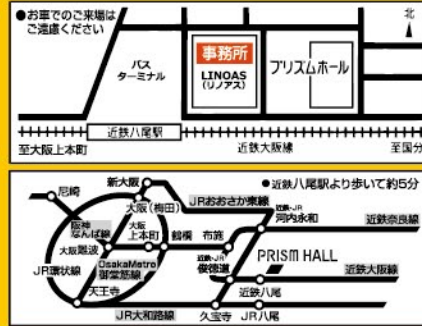

工事中の小ホール客席

あちらこちらの壁が塗装されています

FMちゃお&YouTubeで最新情報をお届け

- FMちゃお(79.2MHz)「KEYちゃおプリズム」放送中
・毎週木曜日11:00～(再放送毎週日曜日18:00～)
- YouTube
ご視聴は
・八尾市文化会館プリズムホール公式チャンネル
・FMちゃお79.2MHzやおコミュニティ放送で！

SNSで最新情報を発信中!

PRISM HALL

八尾市文化会館

〒581-0803 大阪府八尾市光町2-40
TEL.072-924-5111 FAX.072-924-5010
https://prismhall.jp/ Eメール info@prismhall.jp
大坂灘渡から約25分・大坂から約35分の近さ
改修のためお記にて営業中▶ 大坂府八尾市光町2-60 LINOAS8階

Pick UP/Prism 2022

編集・発行:公益財団法人八尾市文化振興事業団 令和4(2022)年9月発行