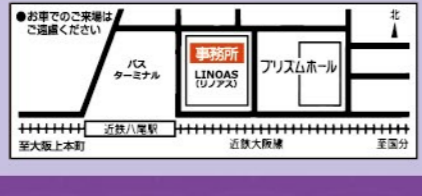

プリズムクラブ(友の会)特典
チャージ料400円⇒0円 (対象外あり)

インタビュー:高井さん

年末年始休業日のお知らせ

令和3(2021)年 12/29(水) ~ 令和4(2022)年 1/3(月)

Pick UP!Prism次号予告・3月下旬発行予定

プリズムホール8月リニューアルオープン!!
2022年、年間イベントラインナップの発表!

- ◆冬の事業レポート ◆改修工事の現場から中継です!
- ◆施設自動抽選申込期間・予約受付について(令和4年4月~6月受付分)
- ◆友の会協力店舗をめぐる第4弾

PRISM HALL

八尾市文化会館

〒581-0803 大阪府八尾市光町2-40
TEL.072-924-5111 FAX.072-924-5010
https://prismhall.jp/ Eメール info@prismhall.jp

大阪府交差点約25分 大阪府交差点約35分 近畿
改修のためお詫言中▶大阪府八尾市光町2-60 LINDAS6階

Pick UP!Prism 2022 編集発行:公益財団法人 八尾市文化振興事業団 令和3(2021)年12月発行

八尾プリズムホール イベントプレス

Pick UP! Prism

フレンドリーコンサート

障がいのある方もベビーもキッズも
みんないっしょに! 今回はかがやきで開催!

河内音頭やおフェスタ

今回はArio八尾で開催!

リモート えんげき

日本を代表する劇団・文学座俳優と